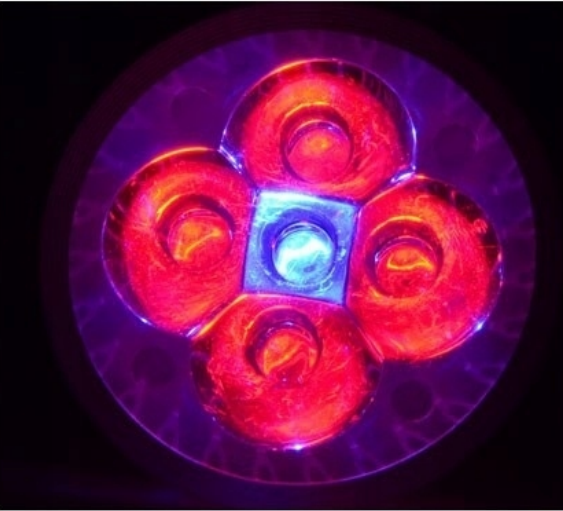

ŻARÓWKA LED 5X2WATT DO UPRAWY ROŚLIN ITP.

FULL SPECTRUM 4 DIODY FIOLETOWE 1 DIODA NIEBIESKA. GWINT E-27.

85-265V

LED plant growth light

5LEDs-10W 85-265V

PARAMETY PRODUCENTA

OPTYKA: SOCZEWKI DIAMENTOWE

CHIPY LED: EPISTAR

IŁOŚĆ LED: 5SZT 4RED 1BLUE

NAPIĘCIE WEJŚCIOWE: 85-265V

LUMENÓW: 680LM / 880LM

DŁUGOŚĆ ŻYCIA: 100.000 GODZIN

TYP GWINTU: E27

WYMIARY: 7,5 CM X 4.7 CM

WAGA: 0,05 KG

SZCZEGÓŁY PRODUKTU

Product Details

SZEROKO STOSOWANA W UPRAWIE ROŚLIN ITP.

POSIADA PEŁNE SPECTRUM NIEZBĘDNE PRZY HODOWLI I KWITNIENIU ROŚLIN.

TOWAR JEST NOWY.